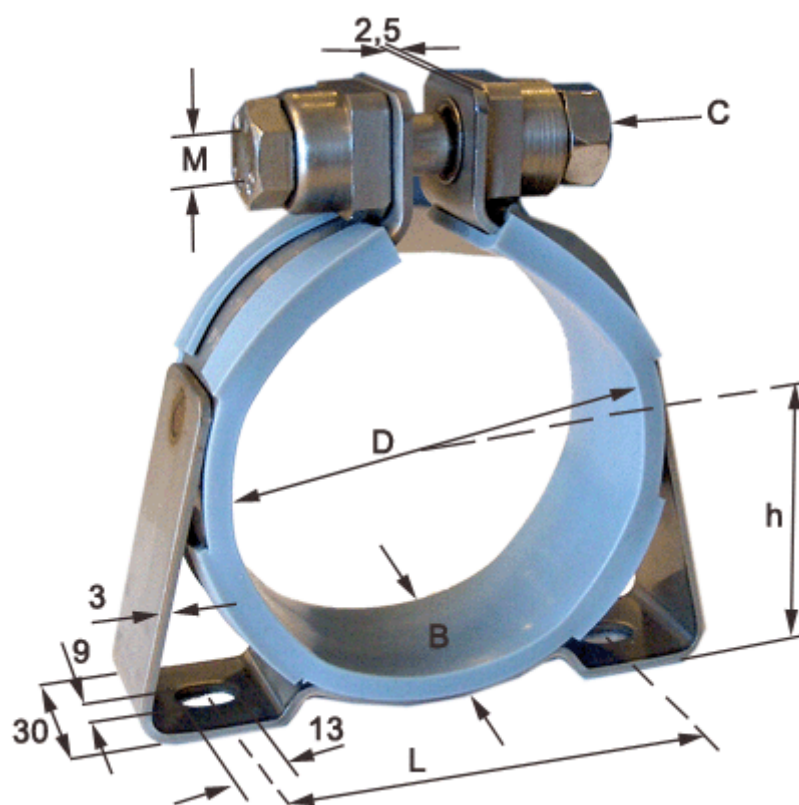

Varenummer: 021816011150
Beskrivelse: Norma holdebånd med konsol og gummi
SPGU 6011. 150/30 SK

Mål

Bredde B	= 30
C (Skruetype)	= SK skrue med sekskanthoved
Diameter D	= 150
h	= 83
L	= 136